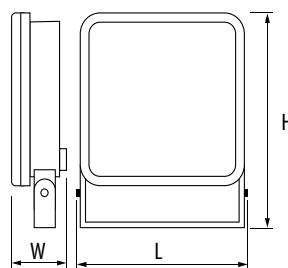

- FLICKER-FREE
- IP65 IP RATE
- 240V 220V VOLTAGE
- 50/60Hz FREQUENCY
- NON DIMMABLE
- 120° BEAM ANGLE
- Ra ≥ 80 CRI
- CLASS I
- 2 ГОДИНИ ГАРАНЦИЯ
- INDOOR & OUTDOOR
- ON 100%
- <0.2 sec.
- INSTANT

SPA5042 - L 173 / H 235 / W 53 mm
SPA3042 - L 146 / H 205 / W 49 mm
SPA2042 - L 115 / H 157 / W 44 mm
SPA1042 - L 95 / H 131 / W 40 mm