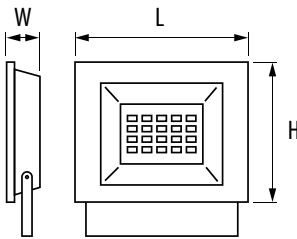

Cable: 60 cm, black

Housing: Aluminium

Prismatic tempered glass diffuser

100 W	- L 265 / H 190 / W 50 mm
50 W	- L 175 / H 125 / W 46 mm
30 W	- L 175 / H 125 / W 37 mm
20 W	- L 138 / H 98 / W 35 mm
10 W	- L 110 / H 78 / W 35 mm